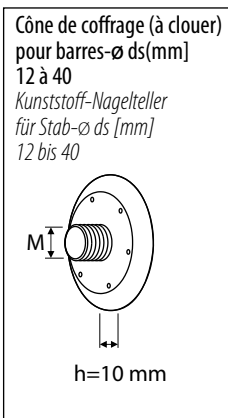

01.01.2018

Coupleur d'armature HBS Schraubanschluss HBS

Fixation sur coffrage Befestigung an der Schalung

Fixation pour barres avec manchon HBS-M, droites ou cintrées
Befestigungen für Muffenstäbe HBS-M, gerade oder gebogen

Choix Typenauswahl

Cône de coffrage Nagelteller	
Référence Artikelbezeichnung	Pour \varnothing ds [mm] für \varnothing ds [mm]
Cône de coffrage en plastique Kunststoff-Nagelteller	
HBS-TE-12	12
HBS-TE-14	14
HBS-TE-16	16
HBS-TE-18	18
HBS-TE-20	20
HBS-TE-22	22
HBS-TE-26	26
HBS-TE-30	30
HBS-TE-34	34
HBS-TE-40	40