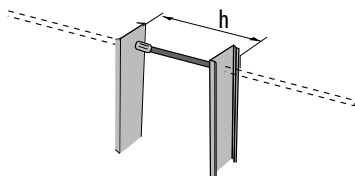

Type C7
Typ C7