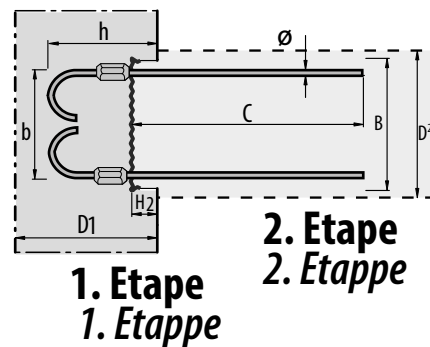

Fers d'attente EVO
Bewehrungsanschlüsse EVO

**EXECUTIONS SPECIALES
SPEZIALAUSFUEHRUNGEN**

Type C5-C7-C8

Largeur de la boîte D / Kastenbreite D : 120, 150, 190, 220 mm
Diamètre de l'acier / Stahldurchmesser : 12 → 26 mm

Type C5
Typ C5