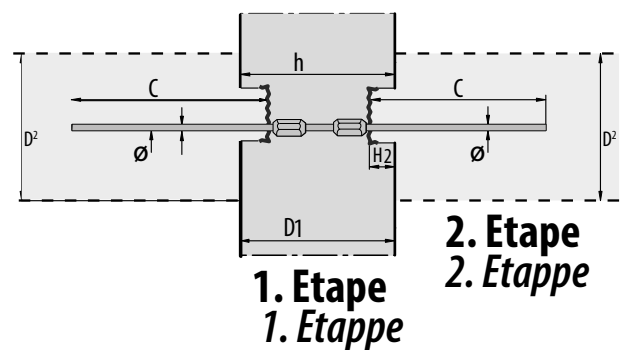

Type C7
Typ C7