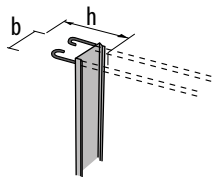

Fers d'attente EVO
Bewehrungsanschlüsse EVO

**EXECUTIONS SPECIALES
SPEZIALAUSFUEHRUNGEN**

Type C5-C7-C8

Largeur de la boîte D / Kastenbreite D : 120, 150, 190, 220 mm
Diamètre de l'acier / Stahldurchmesser : 12 → 26 mm

Type C5
Typ C5