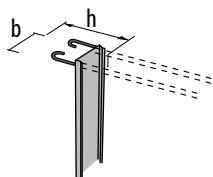

Rebar connections EVO
Armature di ripresa EVO

SPECIAL DESIGNS
VERSIONI SPECIALI

Type C5-C7-C8

Box width D / Larghezza della scatola D: 120, 150, 190, 220 mm

Diameter of the steel / Diametro dell'acciaio: 12 → 26 mm

Type C5
Typ