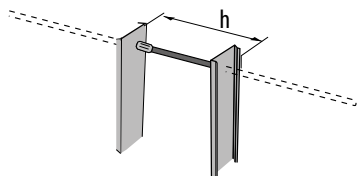

Rebar connections EVO
Armature di ripresa EVO

SPECIAL DESIGNS
VERSIONI SPECIALI

Type C5-C7-C8

Box width D / Larghezza della scatola D: 120, 150, 190, 220 mm

Diameter of the steel / Diametro dell'acciaio: 12 → 26 mm

Type C5
Typ

Type C7
Typ

Type C8
Typ