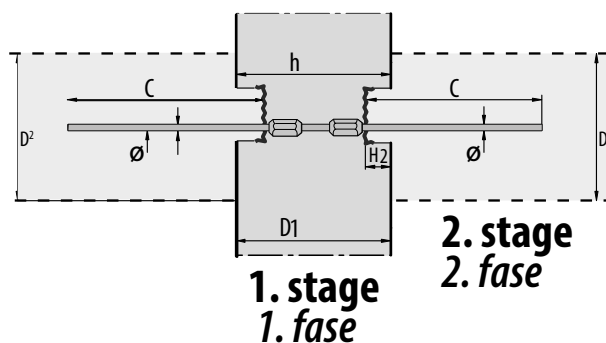

Rebar connections EVO
Armature di ripresa EVO

SPECIAL DESIGNS
VERSIONI SPECIALI

Type C5-C7-C8

Box width D / Larghezza della scatola D: 120, 150, 190, 220 mm

Diameter of the steel / Diametro dell'acciaio: 12 → 26 mm

Type C5
Typ

Type C7
Typ

Type C8
Typ