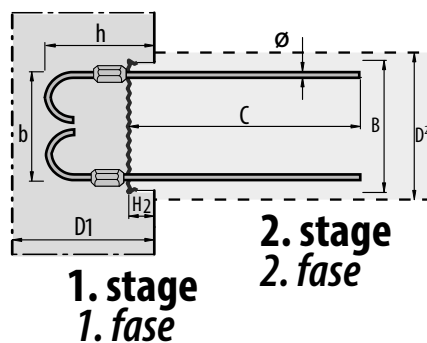

Rebar connections EVO
Armature di ripresa EVO

SPECIAL DESIGNS
VERSIONI SPECIALI

Type C5-C7-C8

Box width D / Larghezza della scatola D: 120, 150, 190, 220 mm

Diameter of the steel / Diametro dell'acciaio: 12 → 26 mm

Type C5
Typ